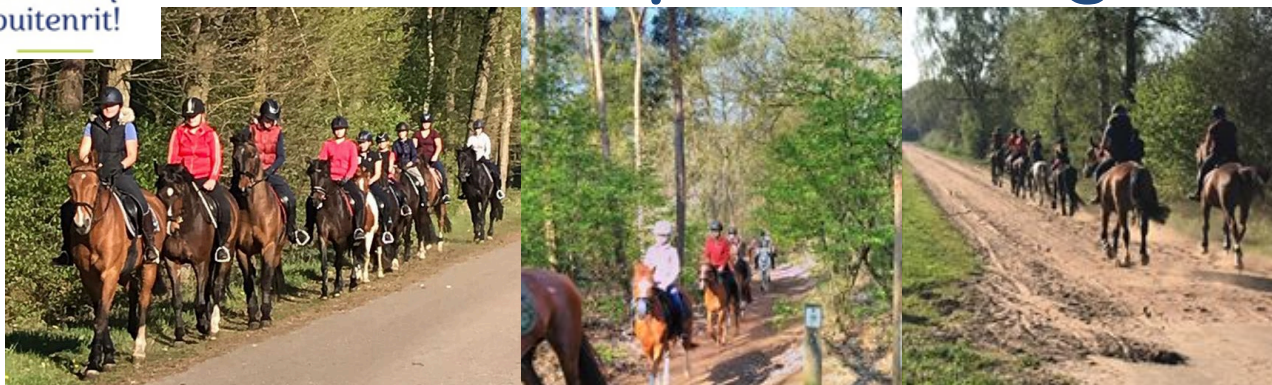

DE LOURENSHOEVE

Ga mee op  
buitenrit!

## Buitenrit 2<sup>e</sup> pinksterdag

Gezellig buitenrijden, 2<sup>e</sup> pinksterdag organiseert PSC de Lourenshoeve een gezellige buitenrit voor jong en oud. Om 12:30 uur willen we vertrekken dus als je om 12:00 uur aanwezig kunt zijn, rond 14:00 zijn we weer terug op de manege, waarna je van harte welkom bent voor een kop koffie/thee en een warme snack.

**Meedoen?** Indeling gaat naar volgorde van opgave. Bij voldoende opgave zullen we in 2 groepjes starten, een gevorderde groep en een wat minder gevorderde groep. Voorwaarde is wel dat je de rijkunst voldoende beheerst en eventueel voorafgaand in de rijhal moet voorrijden, dit geldt ook voor ruiters van buitenaf.